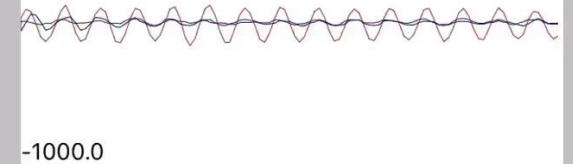

# 市售送子鳥的波型

Acc (紅:X 黑:Y 藍:Z)

2.0

-2.0

Gyro (紅:X 黑:Y 藍:Z)

1000.0

-1000.0

Mag (紅:X 黑:Y 藍:Z)